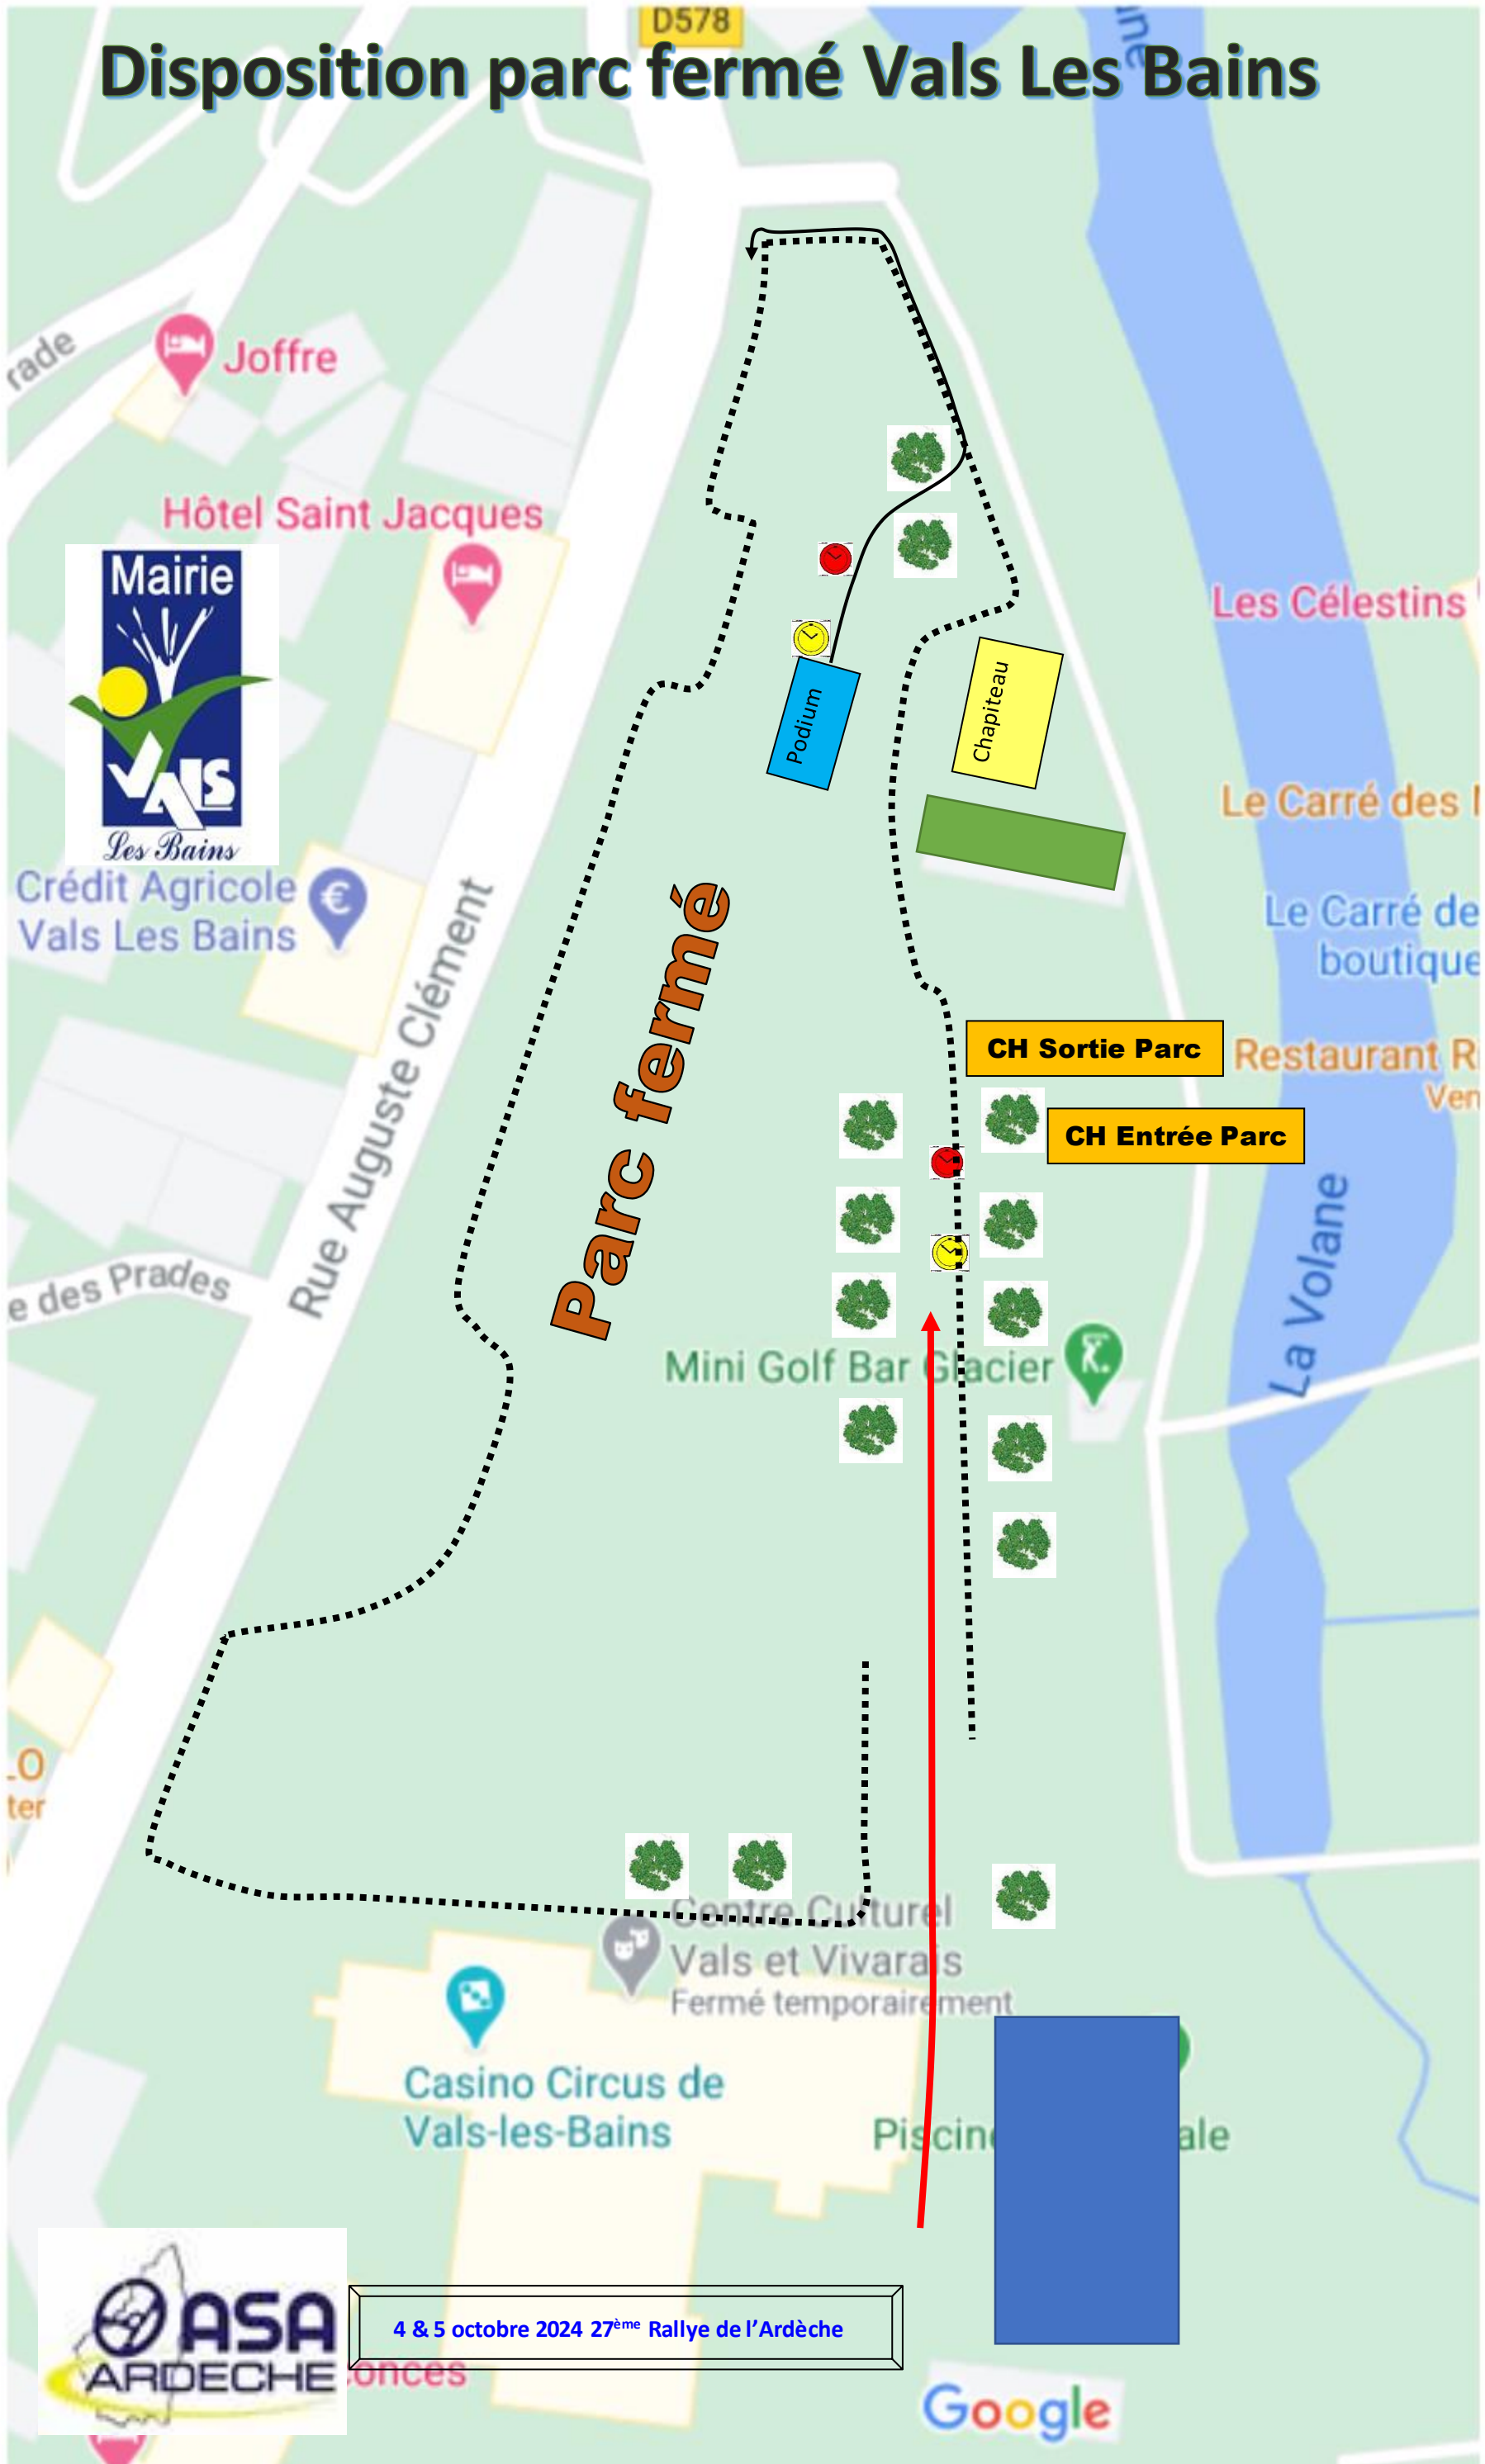

# Disposition parc fermé Vals Les Bains

Crédit Agricole Vals Les Bains

**Parc fermé**

**CH Sortie Parc**

**CH Entrée Parc**

Mini Golf Bar Glacier

Centre Culturel Vals et Vivarais  
Fermé temporairement

Casino Circus de Vals-les-Bains

Piscine Municipale

4 & 5 octobre 2024 27<sup>ème</sup> Rallye de l'Ardèche